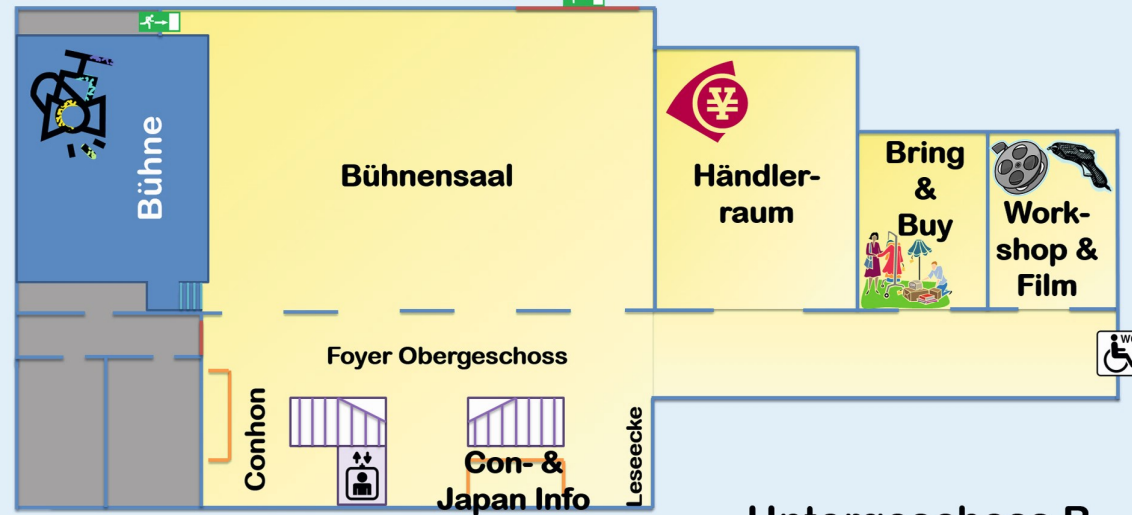

Zeit / Ort	Bühnensaal	Workshopraum	Weiteres
10 Uhr	10:45 Uhr Eröffnungszeremonie	10:10 Uhr Serie Samurai Flamenco	
11 Uhr	11:40 Uhr K!Seki	11:00 Uhr Serie Nananas geh. Schatz	
12 Uhr		12:00 Uhr Workshop Shoujo Make-up Workshop by Anshie	12:00 Uhr Vorführung* Modelkit - Schleifen
13 Uhr	13:00 Uhr Gekijō	13:10 Uhr Workshop Fotografie für Anfänger (Christian R.)	14:00 Uhr Vorführung* Modelkit - Farbauftrag
14 Uhr	14:15 Uhr Cosplay- Wettbewerb	14:20 Uhr Workshop Japanisch lernen auf leichte Art (David Turman)	15:30 Uhr Im Gamesroom Games-Contest
15 Uhr	15:30 Uhr Ongaku no Kara (Show)	15:40 Uhr Workshop Manga-Workshop mit Lunaly	16:00 Uhr Vorführung* Modelkit - Schatten
16 Uhr	16:45 Uhr Daijoubu	16:50 Uhr Signierst. & Panel Thema Manga mit YaYa-Chan	Mario Kart 8 - WiiU -
17 Uhr		17:30 Uhr Serie Arcana Famiglia	
18 Uhr		18:20 Uhr Serie Black Bullet	
19 Uhr	19:00 Uhr <insert_name/>	19:10 Uhr Serie KILL la KILL	
20 Uhr	20:30 Uhr Film FATE / STAY NIGHT: UNLIMITED BLADE WORKS	20:00 Uhr Serie Blood C	
21 Uhr		20:40 Uhr Film Appleseed XXIII Tataros	
22 Uhr			

* Am Ausstellerstand von Modelkit Re-Union im Erdgeschoss (Foyer)

Weiteres

Halle Öffnungszeiten	10:00 Uhr - 22:00 Uhr
Händlerräume und Aussteller	10:30 Uhr - 20:00 Uhr
Bring & Buy	10:30 Uhr - 19:30 Uhr
Gamesroom	10:30 Uhr - 22:00 Uhr
Karaoke	10:30 Uhr - 22:00 Uhr
Origami	während des Tages
(am Ausstellerstand von dieFalterei)	

Raumplan

Obergeschoss