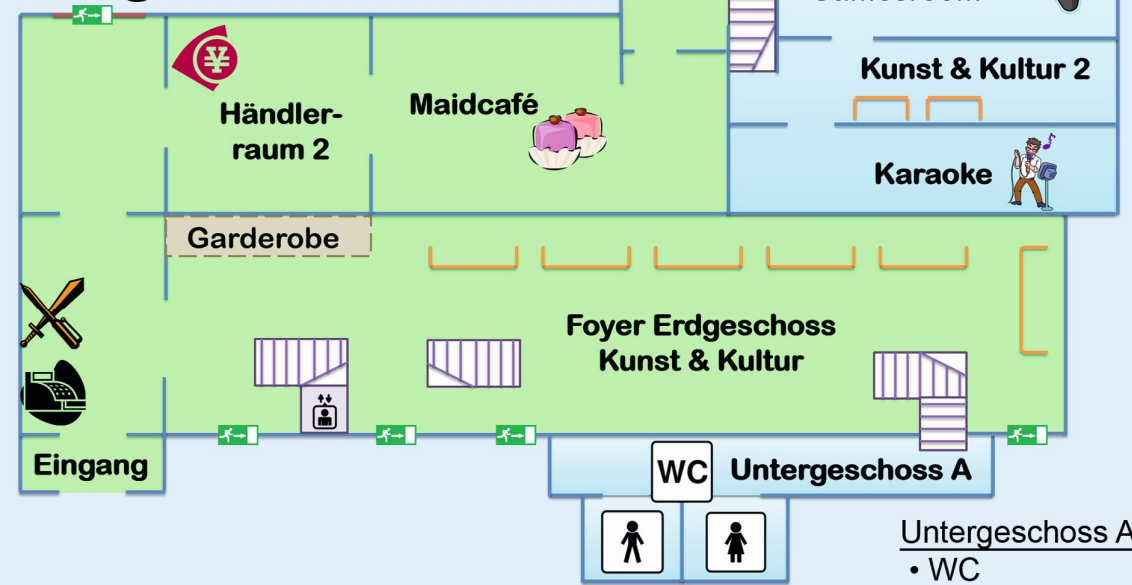

Raumplan

Obergeschoss

Obergeschoss

- Bühnensaal
- Con-Info
- Workshop- & Filmraum
- WC (barrierefrei)

Händlerraum

- japan-input
- FinalFun
- Otakusan
- CityComics
- Manga-Mafia.de
- myCostumes

Bring & Buy

Erdgeschoss

- Kasse
- Waffencheck
- Garderobe (extern betreut)
- Maidcafé

Händlerraum 2

- Rune
- Achucha

Foyer: Kunst & Kultur

- Metalbrides little World
- Re-Union
- CosplayDreams
- Lunaly
- TVN 1901 e.V. (Kobudo)
- dieFalterei (Origami)
- RO Spot

Untergeschoss

- Gamesroom
- Karaoke
- Kunst & Kultur 2
- Morgentau
- YaYa Chan

Erdgeschoss

Untergeschoss B